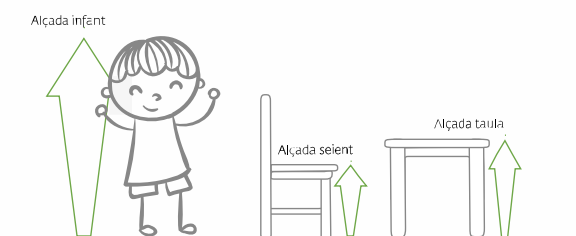

# Taula d'equivalències talles i mides

Talla	Curs	Alçada infant cm	I	Alçada taula cm	I	Alçada seient cm
T0	1 - 2 anys	 80 - 95	I	 40 - 41	I	 21 - 22
T1	2 - 3 anys	 93 - 116	I	 46 - 47	I	 26 - 27
T2	P3 - P4	 108 - 121	I	 53	I	 31
T3	P5 - 1R	 119 - 142	I	 59	I	 35
T4	2N - 3R - 4T	 133 - 159	I	 64	I	 38
T5	5È - 6È	 146 - 176.5	I	 71	I	 43
T6	Adults	 159 - 188	I	 76	I	 46