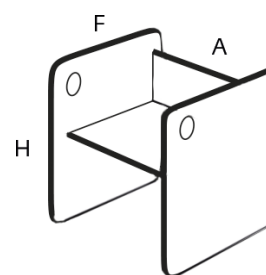

M1011

Tres postures

MIDES

M1011

32 x 32 x 32 cm

h: 14 cm, 20 cm i 28 cm.

A x F x H

Característiques:

- Element amb múltiples funcions, tant a l'aula com als espais comuns.
- La forma de cub compacte li dona gran estabilitat i permet diverses formes d'us com a element d'aprenentatge i joc.
- Com a cadireta te tres alçades diferents de seient i una quarta posició en format tauleta.

Materials

- Forats als dos laterals de Ø50 mm.
- Encaix amb cargols Allen negres.
- Envernissat amb vernís ecològic a l'aigua.
- Tots els cantells són arrodonits.
- M1011 - Estructura de fusta de pi massís amb anima de faig reforçant les testes dels laterals.