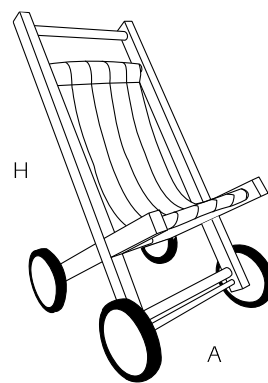

GS700

Cotxet

MIDES

GS700

60x24 cm

A x H

Característiques

- Buggy, és un cotxet caminador, que anima als nens i nenes a donar les primeres passes o bé a donar un passeig, acompanyats de la seva nina.

Materials

- L'estructura és de fusta de contraplacat de bedoll amb rodes estables d'acer continu.
- Tela de tires blanques i vermelles.

Perdurable

Sostenible

Mobles
a mida

Fabricació
Europea

Material de
1a qualitat