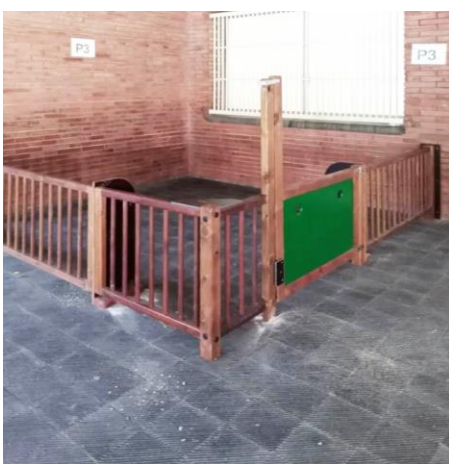

E7001/PTA-E7002/PTA

Porta de panell amb tancament alt per exterior

ESTRUCTURES

E7001/PTA

A mida, H:70 cm

E7002/PTA

A mida, H:100 cm

(A x F x H)

Característiques

- Porta de tancament exterior que permet la instal·lació de forma autònoma o que es pot afegir a la barana exterior per facilitar el pas entre dues zones.
- Incorpora sistema de tancament alt que impedeix la obertura als nens i nenes i facilita el tancament de les portes als adults.