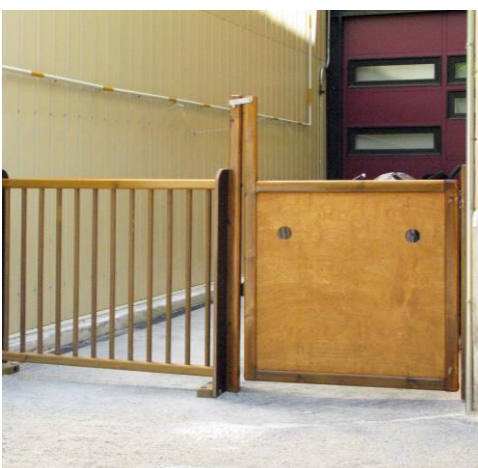

E7001/PTA-E7002/PTA

Porta de panell amb tancament alt per exterior

ESTRUCTURES

E7001/PTA

A mida, H:70 cm

E7002/PTA

A mida, H:100 cm

(A x F x H)

Característiques

- Porta de tancament exterior que permet la instal·lació de forma autònoma o que es pot afegir a la barana exterior per facilitar el pas entre dues zones.
- Incorpora sistema de tancament alt que impedeix la obertura als nens i nenes i facilita el tancament de les portes als adults.