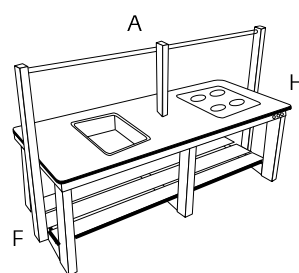

E2072

Cuineteta a dues cares

ESTRUCTURES

E2072

150 x 60 x 55 cm

Característiques

- Cuineteta de fusta per exterior, a dues cares, amb una ampla superfície de treball que permet el joc de diversos nens i nenes fomentant les tasques de col·laboració.
- Conté els elements bàsics d'una cuina i deixa espai per la lliure adaptació de gran part de l'estructura, podent convertir-la en altres elements de joc simbòlic.