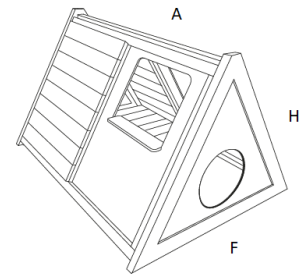

**ESTRUCTURES**

**E1003/P**  
183 x 135 x 100 cm

**Àrea de Seguretat:**  
485 x 440 cm

**Característiques**

- Element d'exterior que combina diverses possibilitats psicomotrius amb espai de cabana i espai per a joc simbòlic.
- Forats d'entrada i sortida als dos extrems.
- Lateral amb plaçó fix i mostrador botiga.
- Espai posterior cobert, formant una cabana amb tarima de fusta, per poder-hi seure còmodament.