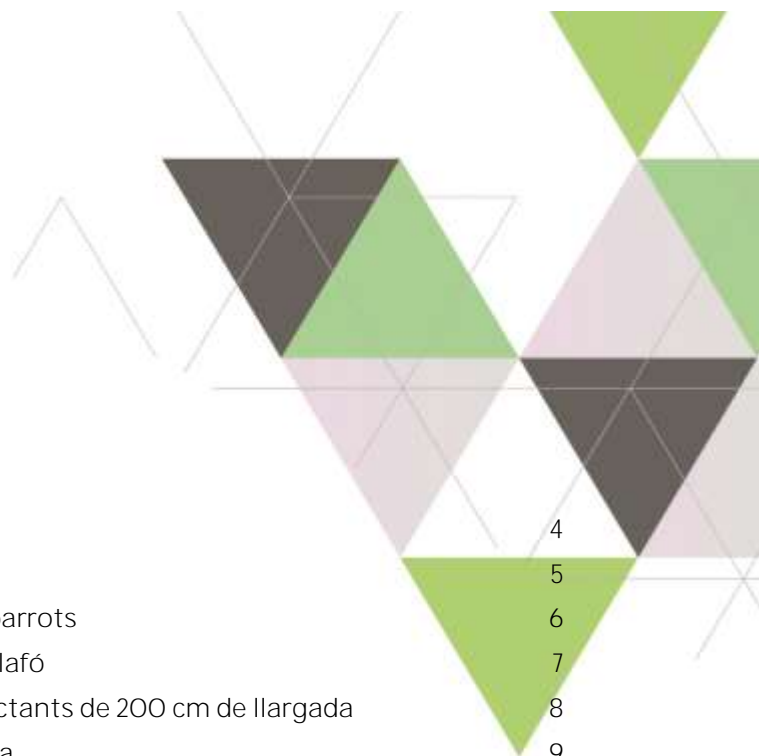

PROTECCIONS I BARANES

ÍNDEX

Cóm ho fem?	4
Pedagogia Associada	5
M8035 – Barana mòbil amb barrots	6
M8036 – Barana mòbil amb plafó	7
M8034B – Barana mòbil de lactants de 200 cm de llargada	8
M8038TC - Barana telescòpica	9
M8031 – Barana de barrots	10
M8032/PTA – Porta de plafó amb tancament alt (h:100 cm)	11
M8037 – Barana Onades	12
TO111 – Espai nadons en “L”	13
TO112 – Espai nadons en “U”	14
M8025 – Protecció de radiador amb panell de fusta	15
M8024 – Protecció lateral de radiador	16
M8026 – Protecció de radiador amb panell de fusta i tapa	17