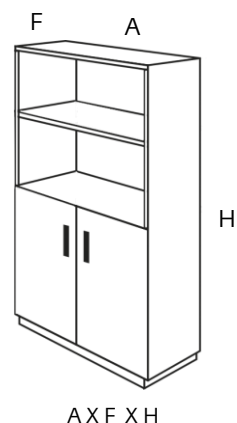

Z3431/33

Armari amb portes baixes

MIDES

Z3431

90 x 44 x 145 cm

Z3432

90 x 44 x 160 cm

Z3433

90 x 44 x 200 cm

Característiques

- Armari amb portes baixes i espai superior obert.
- Inclou prestatges regulables.

Materials

- Estructura de taulells de bilaminat de 19 mm.
- Cairejat amb PVC de 2 mm.
- Tancament amb portes baixes i pany de falleva.