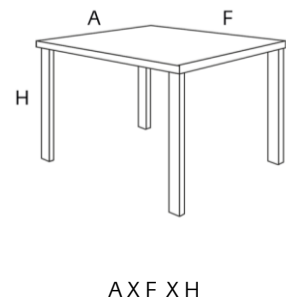

## MIDES

- Z3345 AD**  
140 x 140 x 74 cm
- Z3346 AD**  
160 x 140 x 74 cm
- Z3347 AD**  
180 x 140 x 74 cm

## Característiques

- Taula que permet diverses composicions per espais de reunió o treball en grup, ajuntant-la o separant-la amb altres taules en funció de la necessitat de treball.

## Materials

- Estructura metàl·lica amb potes senceres en forma de U invertida i doble bigueta d'unió entre potes, pintat amb epòxid.
- Sobres de bilaminat cairejat amb PVC.

Perdurable

Sostenible

Mobles  
a mida