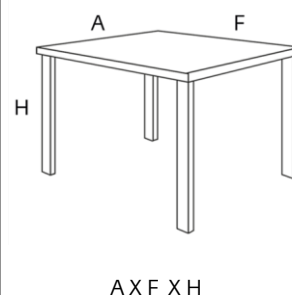

## MIDES

- Z3341 AD**  
120 x 120 x 74 cm
- Z3342 AD**  
140 x 120 x 74 cm
- Z3343 AD**  
160 x 120 x 74 cm
- Z3344 AD**  
180 x 120 x 74 cm

## Característiques

- Taula que permet diverses composicions per espais de reunió o treball en grup, ajuntant-la o separant-la amb altres taules en funció de la necessitat de treball.

## Materials

- Estructura metàl·lica amb potes senceres en forma de U invertida i doble bigueta d'unió entre potes, pintat amb epòxid.
- Sobres de bilaminat cairejat amb PVC.

Perdurable

Sostenible

Mobles  
a mida