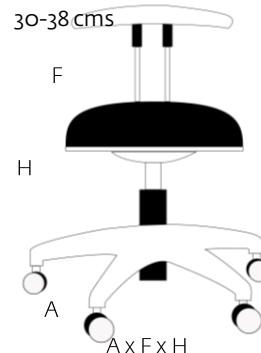

Z2035

Cadira baixa amb respall i rodes

MIDES

Z2035:

Base: Ø 40 cms

Seient: Ø 31 cms

alçada regulable entre
30-38 cms

Característiques

- Cadira baixa amb respall i rodes, regulable en alçada.
- Permet una correcta postura vertical fins i tot en la posició més baixa.
- El seient té una rotació integral que proporciona llibertat de moviment i una ràpida vista panoràmica de l'espai.