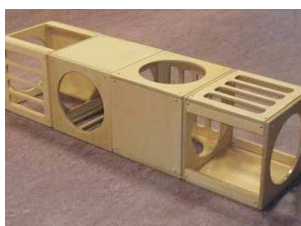

T4100

Dau de menuts

Combinable amb altres elements per treballar la psicomotricitat

MIDES

T4100

40 x 40 x 40 cm

A X F X H

Característiques

- Mòdul de petites dimensions pensat per a la descoberta dels més petits.
- Té diverses cares i es pot posar de diferents formes, proposant a ulls de l'infant, perspectives diverses per abordar-lo: amb tot el cos, rastrejant, gatejant, passant-hi per sota, provant d'enfilar-s'hi, deixant-s'hi anar, mesurant el seu cos i les possibilitats de passar o no per algun forat.
- Suggereix a investigar, provar i experimentar. Convida entrar, sortir, pujar, baixar i arrossegar.

Materials

- Fabricat amb fusta de contraplacat de bedoll.
- Tots els cantells arrodonits.
- Envernissats amb vernís ecològic a l'aigua.

Perdurable

Sostenible

Mobles a mida

KM 0

Material de 1a qualitat

Pedagogia associada