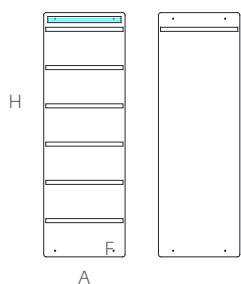

## Dades Tècniques

T3023R/12 - 120 x 40 cm    T3023R/16 160 x 40 cm

[AXFXH]

Fabricant Autoritzat Pikler®

Perdurable

Sostenible

Fet a mida

Material de 1a Qualitat