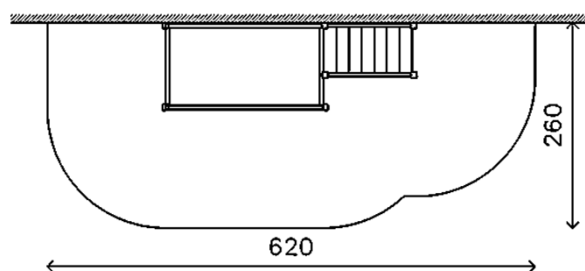

L'alçada de caiguda d'aquest joc requereix que, el terra on s'instal·li, compleixi amb la Norma EN 1176-1:2008.

Perdurable

Sostenible

Mobles a mida

KM 0

Material de 1a qualitat

Pedagogia associada

0-3 anys

Col·laboració ICO