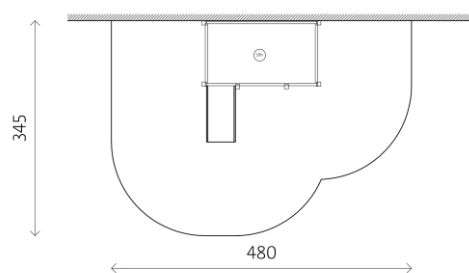

Nota :

Per a una correcta instal·lació de l'equip, aquest haurà de quedar fixat amb ancoratges segons sigui la seva ubicació.

Perdurable

Sostenible

Mobles a mida

KM 0

Material de 1a qualitat

Pedagogia associada

0-3 anys

Moble certificat

Estructura certificada