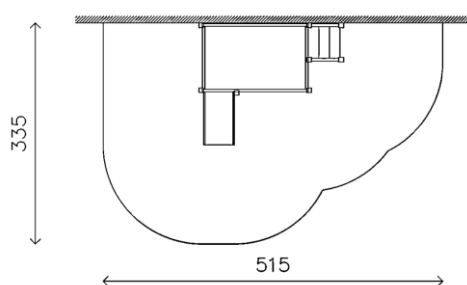

Croquis :

Materials:

Estructura de fusta de pi massís. Baranes de barrots de Ø 25 mm.

Plataforma i panells de contraplacat de bedoll o MDF.

Envernissat amb vernís ecològic a l'aigua.

Tots els cantells arrodonits.

Nota :

Per a una correcta instal.lació de l'equip, aquest haurà de quedar fixat amb ancoratges segons sigui la seva ubicació.

Perdurable

Sostenible

Mobles a mida

KM 0

Material de 1a qualitat

Pedagogia associada

0-3 anys

Moble certificat

Estructura certificada