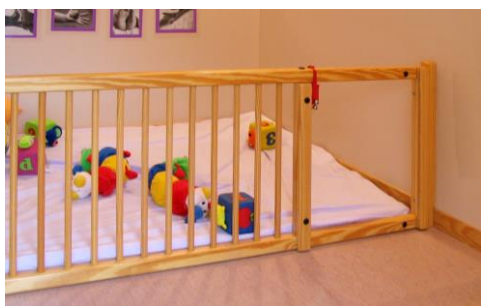

To111

Espai nadons en L

MIDES

To111

200x100x50h cms

A X F X H

Característiques

- Espai delimitat per dues baranes en forma de L que permeten la creació d'espai tancat per a lactants.
- L'accés es fa per una obertura situada en una de les baranes, que es pot tancar amb una tanca de guies laterals.
- Ofereix un espai delimitat i de seguretat.
- L'estructura de barrots permet la visió de la resta d'espais tant si estan asseguts a terra com si estan gatejant o drets.
- Els barrots ajuden en l'acció d'aixecar-se i ofereixen seguretat i estabilitat. L'alçada de la barana permet a l'adult passar-hi per sobre.

Materials

- Estructura de fusta de pi amb barrots rodons i amb 2 laterals de contraplacat de bedoll.
- Envernissat amb vernís ecològic a l'aigua.
- Tots els cantells són arrodonits.

Perdurable

Sostenible