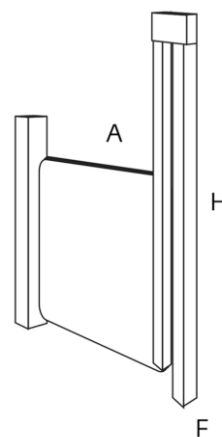

M8032/PTA

Porta abatible amb plafó amb tancament alt (h: 70 cm)

MIDES

M8032/70/PTA

A mida

M8032/100/PTA

A mida

Característiques

- Porta per protecció i tancament d'espais on no poden tenir accés els nens i nenes.
- Incorpora tancament alt només accessible als adults.
- La porta es pot instal·lar sola o com a complement de la barana de plafó de la mateixa alçada.
- L'alçada permet a l'adult passar per sobre sense necessitat d'obrir la porta.

Materials

- Estructura i marc de porta, de fusta de pi massís amb els cantells arrodonits.
- Panell de fusta de contraplacat de pollancre amb perforacions i/o dibuixos.
- Envernissat amb vernís ecològic a l'aigua.