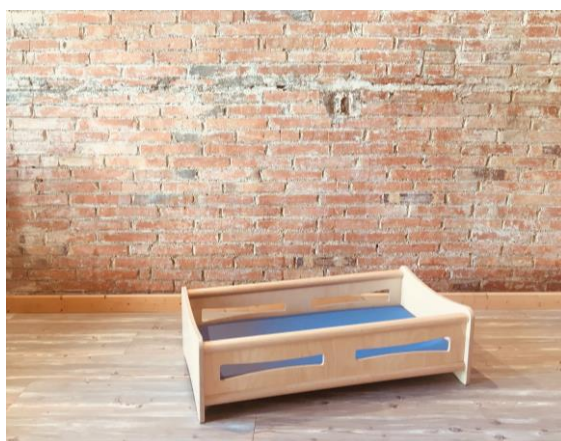

M7027

Bressol baix de panell

MIDES

M7027
100 x 60 x 30 cm

A X F X H

Característiques

- Bressol per posicionar directament al terra a l'espai de dormitori.
- Permet l'entrada i sortida lliure dels nens i nenes augmentant la seva autonomia i el moviment lliure a l'espai de dormir.
- De mides reduïdes, apropa els límits físics donant-los més seguretat i comoditat.
- Capçal i peuer de forma corba per facilitar l'entrada des de la posició frontal.
- La seva lleugeresa permet ubicar-lo fàcilment en l'espai de dormitori.

Materials

- Capçal i peuer de fusta de contraplacat de bedoll.
- Baranes laterals amb panell de bedoll foradat.
- Tots els cantells arrodonits.
- Envernissat amb vernís ecològic a l'aigua.
- No inclou matalàs ni protectors laterals.