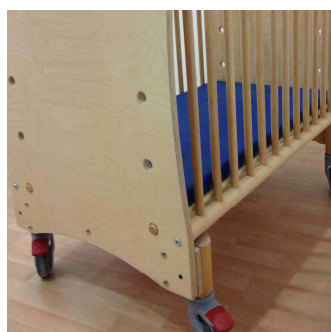

M7026

Bressol d'evacuació

MIDES

M7026

100 x 60 x 95 cm

AXF XH

Característiques

- Bressol que permet traslladar a 8 nens o nenes de 0-1 anys a l'exterior del centre en cas d'emergència, garantint la seva seguretat tal i com estableixen els protocols d'emergència.
- El bressol s'ha dissenyat i assajat complint les exigents normatives internacionals*, però mantenint el disseny acollidor i confortable.
- Es pot utilitzar també com a bressol d'ús diari.

Materials

- Capçal i peuer de fusta de contraplacat de bedoll.
- Baranes laterals amb barrots de fusta de faig massís.
- Rodes reforçades per trasllat amb fre.
- Envernissat amb vernís ecològic a l'aigua.
- Tots els cantells són arrodonits.
- No inclou matalàs ni protectors laterals.