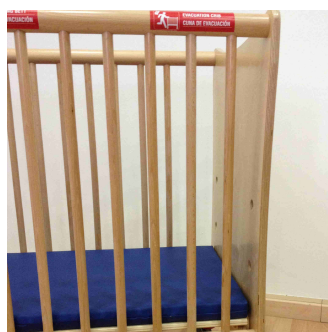

M7026

Bressol d'evacuació

MIDES

M7026

100 x 60 x 95 cm

AXF XH

Característiques

- Bressol que permet traslladar a 8 nens o nenes de 0-1 anys a l'exterior del centre en cas d'emergència, garantint la seva seguretat tal i com estableixen els protocols d'emergència.
- El bressol s'ha dissenyat i assajat complint les exigents normatives internacionals*, però mantenint el disseny acollidor i confortable.
- Es pot utilitzar també com a bressol d'ús diari.

Materials

- Capçal i peuer de fusta de contraplacat de bedoll.
- Baranes laterals amb barrots de fusta de faig massís.
- Rodes reforçades per trasllat amb fre.
- Envernissat amb vernís ecològic a l'aigua.
- Tots els cantells són arrodonits.
- No inclou matalàs ni protectors laterals.