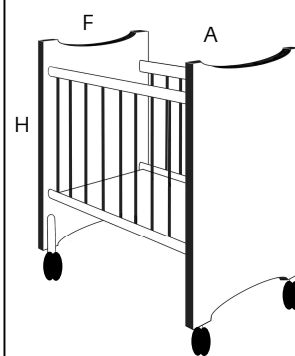

M7026

Bressol d'evacuació

MIDES

M7026

100 x 60 x 95 cm

AXF XH

Característiques

- Bressol que permet traslladar a 8 nens o nenes de 0-1 anys a l'exterior del centre en cas d'emergència, garantint la seva seguretat tal i com estableixen els protocols d'emergència.
- El bressol s'ha dissenyat i assajat complint les exigents normatives internacionals*, però mantenint el disseny acollidor i confortable.
- Es pot utilitzar també com a bressol d'ús diari.

Materials

- Capçal i peuer de fusta de contraplacat de bedoll.
- Baranes laterals amb barrots de fusta de faig massís.
- Rodes reforçades per trasllat amb fre.
- Envernissat amb vernís ecològic a l'aigua.
- Tots els cantells són arrodonits.
- No inclou matalàs ni protectors laterals.