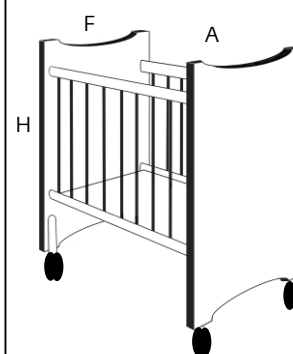

AXF XH

Característiques

- Bressol que permet traslladar a 8 nens o nenes de 0-1 anys a l'exterior del centre en cas d'emergència, garantint la seva seguretat tal i com estableixen els protocols d'emergència.
- El bressol s'ha dissenyat i assajat complint les exigents normatives internacionals*, però mantenint el disseny acollidor i confortable.
- Es pot utilitzar també com a bressol d'ús diari.

Materials

- Capçal i peuer de fusta de contraplacat de bedoll.
- Baranes laterals amb barrots de fusta de faig massís.
- Rodes reforçades per trasllat amb fre.
- Envernissat amb vernís ecològic a l'aigua.
- Tots els cantells són arrodonits.
- No inclou matalàs ni protectors laterals.

* Assajos segons la Norma ASTM F2710-08: Standard Consumer Safety Performance Specification for Commercial Cribs

Perdurable

Sostenible

Mobles a mida

KM 0

Material de 1a qualitat

Pedagogia associada

0-3 anys