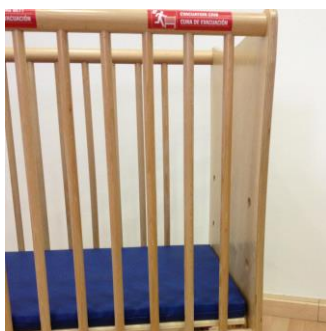

M7026

Bressol d'evacuació

MIDES

M7026

100 x 60 x 95 cm