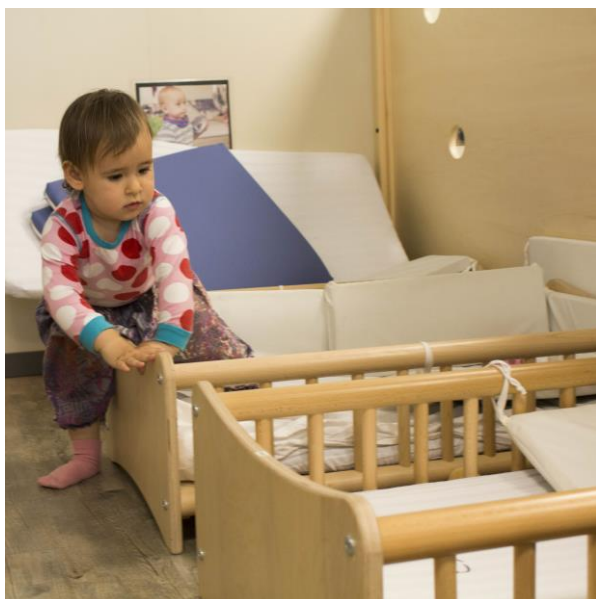

M7024

Bressol baix de barrots

MIDES

M7024

100 x 60 x 30 cm

A X F X H

Característiques

- Bressol per posicionar directament al terra a l'espai de dormitori.
- Permet l'entrada i sortida lliure dels nens i nenes augmentant la seva autonomia i el moviment lliure a l'espai de dormir.
- De mides reduïdes, apropa els límits físics donant-los més seguretat i comoditat.
- Capçal i peuer de forma corba per facilitar l'entrada des de la posició frontal.
- La seva lleugeresa permet ubicar-lo fàcilment en l'espai de dormitori.

Materials

- Capçal i peuer de fusta de contraplacat de bedoll.
- Baranes laterals amb barrots de fusta de faig massís.
- Tots els cantells arrodonits.
- Envernissat amb vernís ecològic a l'aigua.
- No inclou matalàs ni protectors laterals.