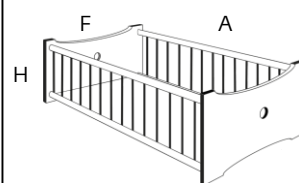

M7024

Bressol baix de barrots

MIDES

M7024

100 x 60 x 30 cm

A X F X H

Característiques

- Bressol per posicionar directament al terra a l'espai de dormitori.
- Permet l'entrada i sortida lliure dels nens i nenes augmentant la seva autonomia i el moviment lliure a l'espai de dormir.
- De mides reduïdes, apropa els límits físics donant-los més seguretat i comoditat.
- Capçal i peuer de forma corba per facilitar l'entrada des de la posició frontal.
- La seva lleugeresa permet ubicar-lo fàcilment en l'espai de dormitori.