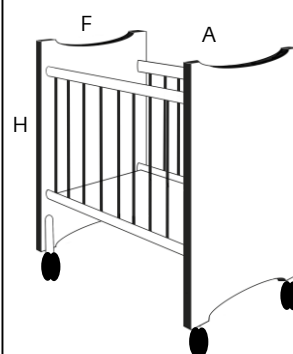

M7022

Bressol de bedoll

MIDES

M7022

100 x 60 x 95 cm

A X F X H

Característiques

- Bressol reforçat i molt estable per a nenes i nens de 0-1 anys.
- Sistema de regulació de l'alçada de la base en 3 posicions amb passadors de fusta (no necessita eines).
- Capçal i peuer de forma corba per facilitar l'entrada des de la posició frontal.
- Rodes amb fre que faciliten el trasllat i posicionament dins el dormitori.

Materials

- Capçal i peuer de fusta de contraplacat de bedoll.
- Baranes laterals amb barrots de fusta de faig massís.
- Envernissat amb vernís ecològic a l'aigua.
- Tots els cantells són arrodonits.
- No inclou matalàs ni protectors laterals.