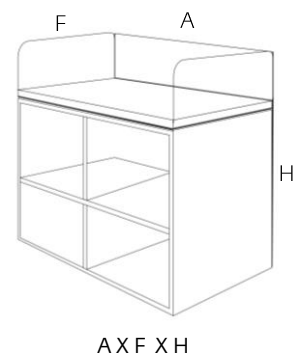

M6045A

Canviador independent sense portes

MIDES

M6045A

120 x 60 x 105 cm

M6045B

120 x 60 x 105 cm

M6045C

120 x 60 x 105 cm

h taula de canvi: 85 cm

Característiques

- Moble canviador independent per col·locar a qualsevol punt de l'aula.
- Permet la visió i control de la resta dels infants.
- Espai ampli per a matalàs de canvi i estris de neteja.
- Part inferior del moble obert, sense portes ni calaixos.

Materials

- Estructura de fusta de contraplacat de bedoll amb làmina d'alta resistència amb cantells arrodonits i envernissats amb vernís ecològic a l'aigua.
- Laterals i darrera mes alts i acabats en punt rodó per donar un espai de seguretat.