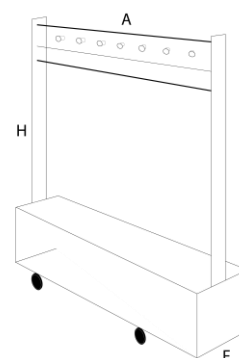

M5015/14-20

Penjador amb rodes per abrics

MIDES

M5015/14
84X40X105 cm

M5015/20
84X40X105 cm

A X F X H

Característiques

- Calaix inferior amb rodes.
- Estructura:
 - Superior amb travesser amb 7 poms a cada un dels costats (14 poms en total).
 - Superior amb travesser amb 10 poms a cada un dels costats (20 poms en total).

Les rodes inferiors permeten moure el moble a qualsevol espai de l'escola.

- Les rodes inferiors permeten moure el moble a qualsevol espai de l'escola.

Materials

- Fabricat amb fusta de pi massís, acabat amb vernís ecològic a l'aigua.
- Tots els cantells arrodonits.