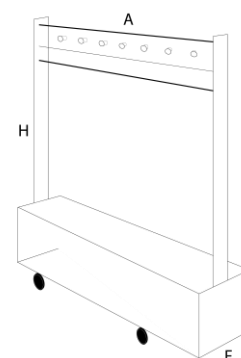

### M5015/14

84X40X105 cm

### M5015/20

84X40X105 cm

A X F X H

## Característiques

- Calaix inferior amb rodes.
- Estructura:
  - Superior amb travesser amb 7 poms a cada un dels costats (14 poms en total).
  - Superior amb travesser amb 10 poms a cada un dels costats (20 poms en total).