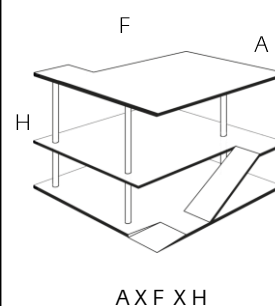

MIDES

M4051

60 x 60 x 33,7 cm

Característiques

- Garatge de fusta per a joc simbòlic.
- Plataforma baixa amb rampes laterals per pujar als dos pisos.
- Estructura molt resistent que aguanta el pes dels nens i nenes.