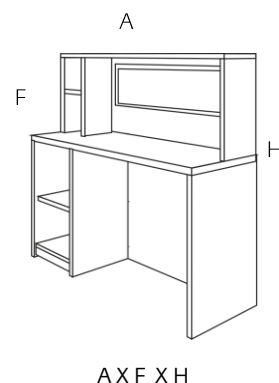

M4042

Racó de perruqueria

M4042

MIDES

M4042

120 X 35 X 100 cm

Característiques

- Moble per a joc simbòlic que permet l'ús col·lectiu a varis nens i nenes.
- Sobre longitudinal amb moble lateral amb prestatges alts i baixos.