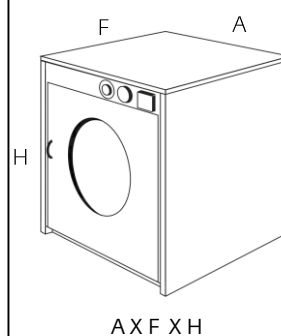

M4031

Mòdul cuineta: rentadora

Múltiples
combinacions
amb els
mòduls cuineta

MIDES

M4031
40 x 35 x 50 cm

Característiques

- Element per a joc simbòlic.
- Combinable amb d'altres elements d'iguals característiques (cuineta / nevera / pica / mòdul porta / mòdul obert).

Materials

- Estructura de fusta de pi massís.
- Porta de contraplacat de pollancre amb finestra rodona de metacrilat transparent.
- Comandament rodó i sobre llis.
- Envernissat amb vernís ecològic a l'aigua.
- Tots els cantells són arrodonits.