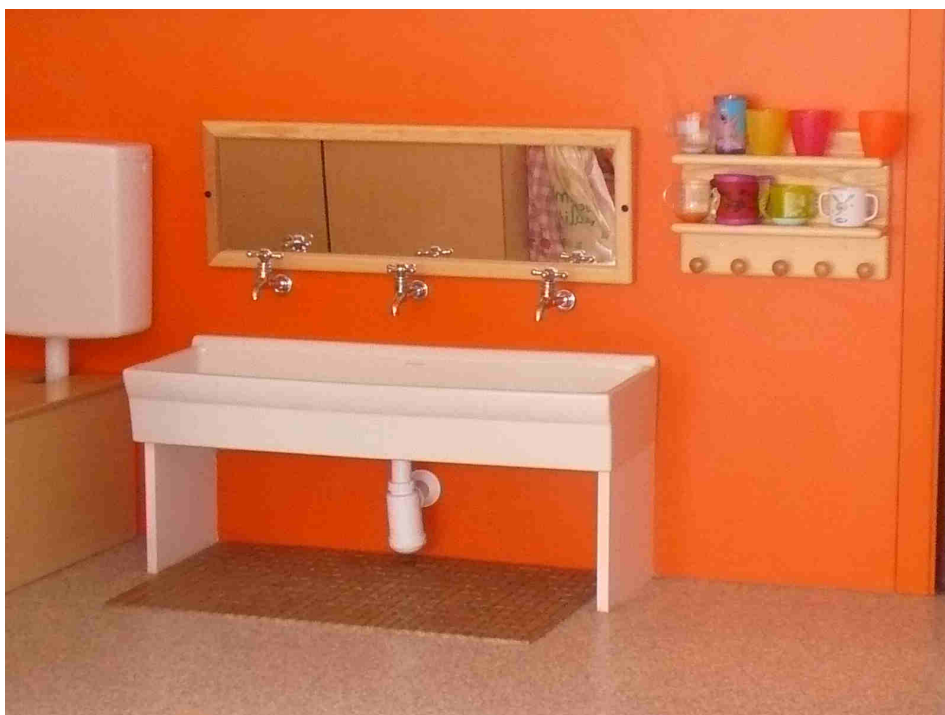

M4023

Mirall sobre pica inclinat

MIDES

M4023

90 x 30 cm

A x H

Característiques

- Mirall amb estructura de fusta inclinada que facilita la visió des del davant de la pica.
- Mirall stadip de seguretat de 3+3 mm que no deforma la imatge.

Materials

- Marc de fusta de pi massís amb inclinació i fonadura de contraplacat de pollancre.
- Envernissat amb vernís ecològic a l'aigua.

Perdurable

Sostenible

Mobles a mida

KM 0

Material de 1a qualitat

Pedagogia associada