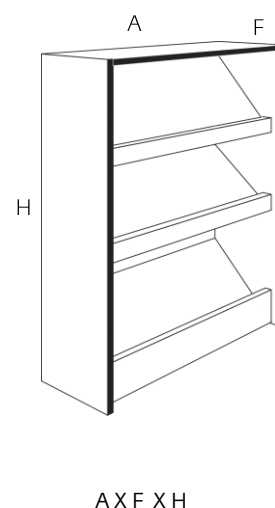

M4005

Moble porta contes

MIDES

M4005
100 x 17 x 110 cm

Característiques

- Moble amb tres prestatges porta contes.
- El darrera inclinat i el llistó frontal fan que els contes s'aguantin perfectament drets i a l'abast.
- Ofereix una gran capacitat per mostrar contes diversos