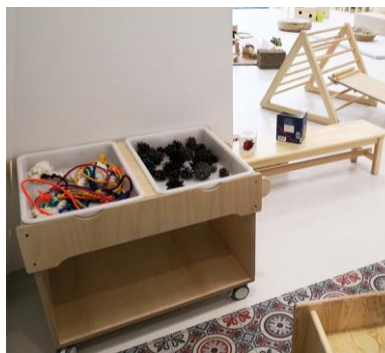

M4003

Carro de manipulació

MIDES

M4003

70 x 50 x 60 cm