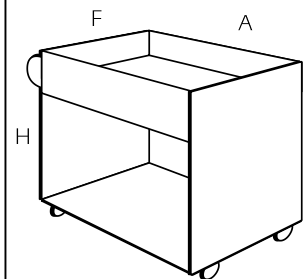

# M4003

Carro de manipulació

## MIDES

**M4003**

70 x 50 x 60 cm

AXF XH

## Característiques

- Carro que serveix de suport per activitats de plàstica.
- Equipat amb dues cubetes petites.
- Cubetes de plàstic que permeten la manipulació de tot tipus de materials: sorra, farina, aigua ...
- Prestatge inferior per deixar materials.
- Rodes inferiors que permeten el trasllat a qualsevol espai de l'escola.