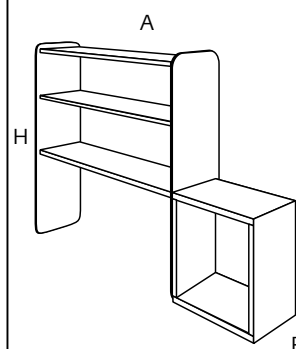

M3026

Moble divisor dos nivells

MIDES

M3026

160 x 40 x 110/50 cm

A x F x H

Combina'l amb
els nostres
calaixos

Característiques

- Moble per creació de racons amb dos alçades diferents.
- El mòdul alt deixa espai lliure inferior per guardar calaixos amb rodes.

Materials

- Estructura amb laterals, sobre i prestatge intermedi de fusta de pi massís envernissat amb vernís ecològic a l'aigua.
- Assemblatge amb cargols ocults.
- Tots els cantells són arrodonits.