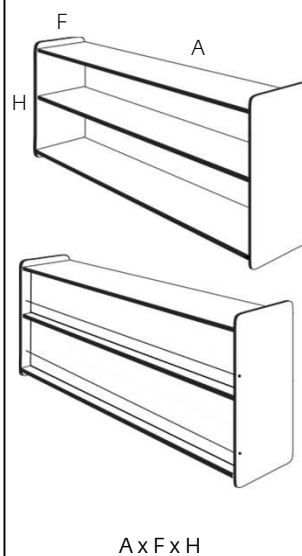

# M3024

Moble divisor doble

### M3024

110 x 43 x 70 cm

## Característiques

- Moble per creació de racons amb un costat amb prestatges per guardar material i a l'altre prestatges estrets amb cordes per guardar llibres, àlbums o altres materials.