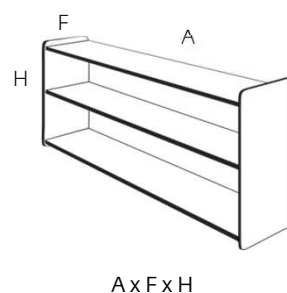

M3023

Moble divisor

MIDES

M3023

110 x 35 x 70 cm

Característiques

- Moble per creació de racons amb un costat amb prestatges per guardar material i a l'altra cartellera per a fotos o dibuixos.

Materials

- Estructura i prestatges de fusta de pi massís i fonadura de contraplacat de pollancre.
- Assemblatge amb espigues i cargols no vistos.
- Envernissat amb vernís ecològic a l'aigua.
- Tots els cantells són arrodonits.