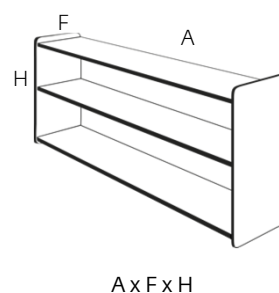

# M3022B

Taulell divisor

## MIDES

**M3022B**  
110 X 32 X 50 cm

## Característiques

- Moble per creació de racons.
- Tots els cantells són arrodonits.