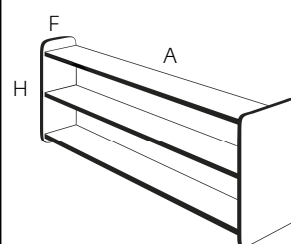

M3006A

Prestatgeria de 3 nivells

MIDES

M3006A

110 x 30 x 80 cm

A x F x H

Fixació a paret
amb cargols
ocults

Característiques

- Prestatgeria de paret de 3 nivells.
- Tots els cantells són arrodonits.

Materials

- Muntants laterals i prestatges de fusta de pi massís envernissat amb vernís ecològic a l'aigua.
- Fixació a paret amb travesser de fusta massissa i cargols ocults