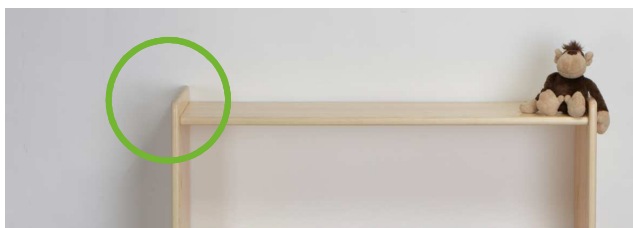

M3002

Prestatgeria 110

MIDES

M3002
100 X 30 X 110 cm

Cantells
arrodonits

Característiques

- Prestatgeria multi ús per l'aula.
- Sense sòcol a la part inferior per deixar espai lliure per la col·locació de calaix amb rodes.
- Tots els cantells són arrodonits.

Materials

- Fixació a paret amb travesser de fusta massissa i cargols ocults.
- Muntants laterals i prestatges de fusta de pi massís envernissat amb vernís ecològic a l'aigua.

Perdurable

Sostenible

Mobles
a mida