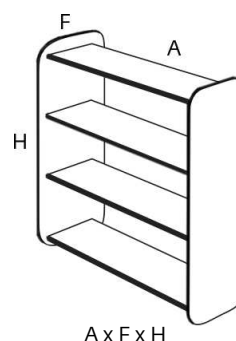

M3002

Prestatgeria 110

MIDES

M3002
100 X 30 X 110 cm

Cantells
arrodonits

Característiques

- Prestatgeria multi ús per l'aula.
- Sense sòcol a la part inferior per deixar espai lliure per la col·locació de calaix amb rodes.
- Tots els cantells són arrodonits.