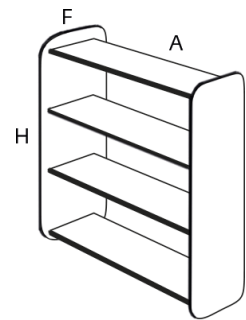

Cantells arrodonits

MIDES

M3002
100 X 30 X 110 cm

A x F x H

Característiques

- Prestatgeria multi ús per l'aula.
- Sense sòcol a la part inferior per deixar espai lliure per la col·locació de calaix amb rodes.
- Tots els cantells són arrodonits.

Materials

- Fixació a paret amb travesser de fusta massissa i cargols ocults.
- Muntants laterals i prestatges de fusta de pi massís envernissat amb vernís ecològic a l'aigua.

Perdurable

Sostenible

Mobles a mida