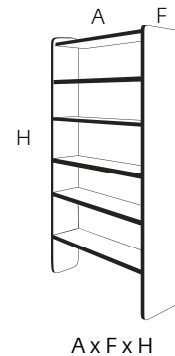

M3001

Prestatgeria Alta

Cantells arrodonits

MIDES

M3001
100 x 30 x 200 cm

A x F x H

Combina-ho amb els nostres calaixos!

Característiques

- Prestatgeria multi ús per l'aula.
- Sense sòcol a la part inferior per deixar espai lliure per la col·locació de calaix amb rodes.
- Tots els cantells són arrodonits.

Materials

- Muntants laterals i prestatges de fusta de pi massís envernissat amb vernís ecològic a l'aigua.
- Fixació a paret amb travesser de fusta massissa i cargols ocults.