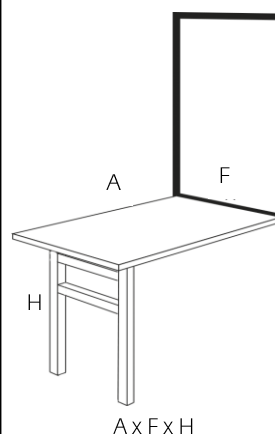

M2011B

Taula abatible gran

Capacitat recomanada

MIDES

M2011B/00

180 x 70 x 36 cm

M2011B/0

180 x 70 x 41 cm

M2011B/1

180 x 70 x 47 cm

Alçada recomanada segons edat:

H: 36 cm, 0-1 anys

H: 41 cm, 1-2 anys

H: 47 cm, 2-3 anys

Característiques:

- Taula amb sistema plegable a paret pensada per a deixar lliure l'espai mentre no es necessita l'ús de la taula.
- Sistema de subjecció amb marc de fusta i tanca de seguretat.
- Recolzament amb cavallet de fusta que li dona gran estabilitat.