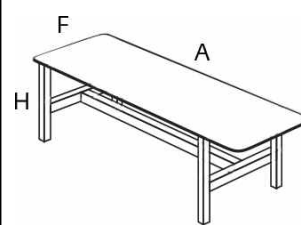

M1023

Banc

Capacitat recomanada

MIDES

M1023/0

140 x 29 x 22 cm

M1023/1

140 x 29 x 27 cm

A x F x H

Característiques

- Estructura estable i resistent que suggereix joc simbòlic i d'equilibri.
- Al ser lleuger de pes permet traslladar-lo a diferents punts de l'escola.

Materials

- Estructura amb muntants i travessers de fusta de pi massís amb caixa i metxa.
- Sobre de fusta de pi amb fixació a l'estructura amb cargols ocults.
- Envernissat amb vernís ecològic a l'aigua.
- Tots els cantells són arrodonits.