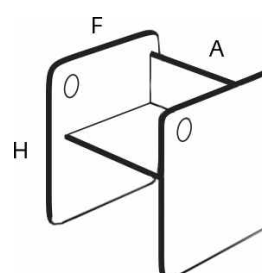

M1011/M1211

Tres postures

MIDES

M1011/M1211

32 x 32 x 32 cm

h: 14 cm, 20 cm i 28 cm.

A x F x H

Opció en
contraplacat de
bedoll

Característiques

- Element amb múltiples funcions, tant a l'aula com als espais comuns.
- La forma de cub compacte li dona gran estabilitat i permet diverses formes d'us com a element d'aprenentatge i joc.
- Com a cadireta te tres alçades diferents de seient i una quarta posició en format tauleta.

Materials

- Forats als dos laterals de Ø50 mm.
- Encaix amb cargols Allen negres.
- Envernissat amb vernís ecològic a l'aigua.
- Tots els cantells són arrodonits.
- **M1011** - Estructura de fusta de pi massís amb anima de faig reforçant les testes dels laterals.
- **M1211** - Estructura de fusta de contraplacat de bedoll