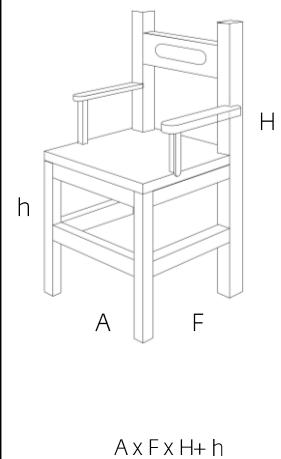

# M1003BR

Cadireta amb braços

### M1003BR/o

27 x 27 x 51 cm – h: 22 cm

### M1003BR/1

27 x 27 x 51 cm – h: 27 cm