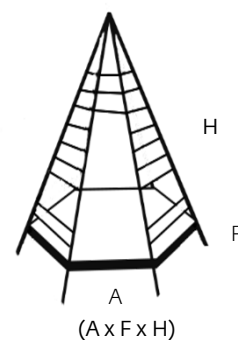

ESTRUCTURES

E3023/312

180 x 180 x 240 cm

Característiques

- Caseta exterior en forma de tenda d'indis construïda totalment en fusta.
- Base de forma hexagonal amb sis pals rodons que convergeixen a la part superior.
- Els laterals estan coberts amb lamel·les de fusta però en la part inferior es deixen diverses obertures per facilitar la visió des de l'interior i augmentar la ventilació. Interior amb tarima de fusta que permet estar-hi còmodament assegut
- Ideal per espai de joc i trobada de diversos nens i nenes.
- Proporciona una certa privacitat i la observació de la resta d'espais des de l'interior de l'estructura.