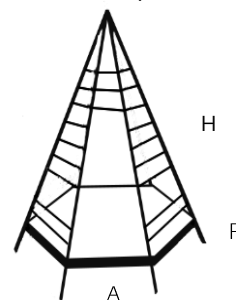

## ESTRUCTURES

E3023/312

180 x 180 x 240 cm

(A x F x H)

### Característiques

- Caseta exterior en forma de tenda d'indis construïda totalment en fusta.
- Base de forma hexagonal amb sis pals rodons que convergeixen a la part superior.
- Els laterals estan coberts amb lamel·les de fusta però en la part inferior es deixen diverses obertures per facilitar la visió des de l'interior i augmentar la ventilació. Interior amb tarima de fusta que permet estar-hi còmodament assegut.
- Ideal per espai de joc i trobada de diversos nens i nenes.
- Proporciona una certa privacitat i la observació de la resta d'espais des de l'interior de l'estructura.