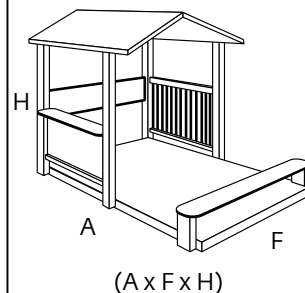

ESTRUCTURES

E3021

170 x 120 x 174 cm

Elements:

- 1 Plataforma
- 1 Barana de barrots
- 1 Barana plafó de pas
- 1 Barana plafó amb prestatge.
- 1 Plataforma per seure, pujar o saltar.
- Sostre de dues aigües

Característiques

- Caseta amb baranes a dos costats i mostrador botiga a l'altre.
- Teulada a dues aigües i tarima de fusta allargada amb banc a l'extrem.
- Aquesta caseta proporciona un racó per a joc simbòlic o espai de trobada.
- La tarima de fusta separada del terra és útil per seure en petits grups.
- El banc de l'extrem serveix tant per seure com per pujar i saltar.
- El mostrador botiga en un dels laterals allarga l'espai de joc a la part exterior, ampliant la zona de circulació i moviment.