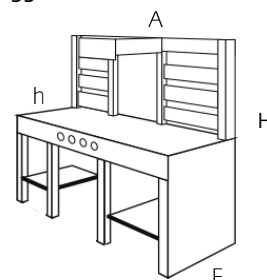

E2071

Cuinetes exterior de fusta

ESTRUCTURES

E2071

150 x 60 x 120 cm

h: 55 cm

(A x F x H)

Característiques

- Cuineta de fusta per exterior amb una ampla superfície de treball que permet el joc de diversos nens i nenes fomentant les tasques de col·laboració.
- Conté els elements bàsics d'una cuina i deixa espai per la lliure adaptació de gran part de l'estructura, podent convertir-la en altres elements de joc simbòlic.
- Possibilitat de 3 opcions:
 - **Opció A** – Amb finestra.
 - **Opció B** – Sense finestra.
 - **Opció C** – Amb campana.
- La finestra central permet també l'ús a dues cares d'aquest element.