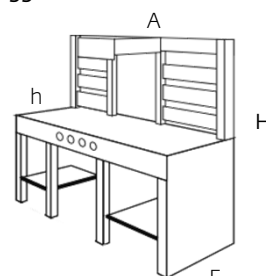

## E2071

150 x 60 x 120 cm

h:55 cm

(A x F x H)

## Característiques

- Cuineta de fusta per exterior amb una ampla superfície de treball que permet el joc de diversos nens i nenes fomentant les tasques de col·laboració.
- Conté els elements bàsics d'una cuina i deixa espai per la lliure adaptació de gran part de l'estructura, podent convertir-la en altres elements de joc simbòlic.
- Possibilitat de 3 opcions:
  - **Opció A** – Amb finestra.
  - **Opció B** – Sense finestra.
  - **Opció C** – Amb campana.
- La finestra central permet també l'ús a dues cares d'aquest element.