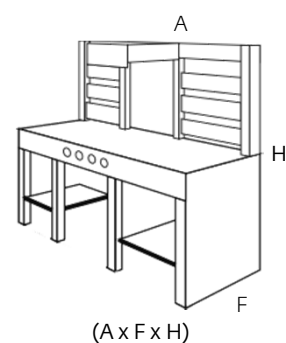

E2071

Cuinetta exterior de fusta

ESTRUCTURES

E2071

150 x 60 x 120 cm

Característiques

- Cuineta de fusta per exterior amb una ampla superfície de treball que permet el joc de diversos nens i nenes fomentant les tasques de col·laboració.
- Conté els elements bàsics d'una cuina i deixa espai per la lliure adaptació de gran part de l'estructura, podent convertir-la en altres elements de joc simbòlic.
- La finestra central permet també l'ús a dues cares d'aquest element.