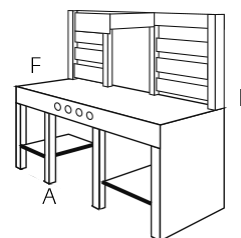

MIDES

E2071/PO
150 x 60 x 150 cm

A X F X H

Característiques

- Cuineta polivalent per a ús interior i exterior.
- Amb una ampla superfície de treball que permet el joc de diversos nens i nenes fomentant les tasques de col·laboració.
- Conté els elements bàsics d'una cuina i deixa espai per la lliure adaptació de gran part de l'estructura, podent convertir-la en altres elements de joc simbòlic.